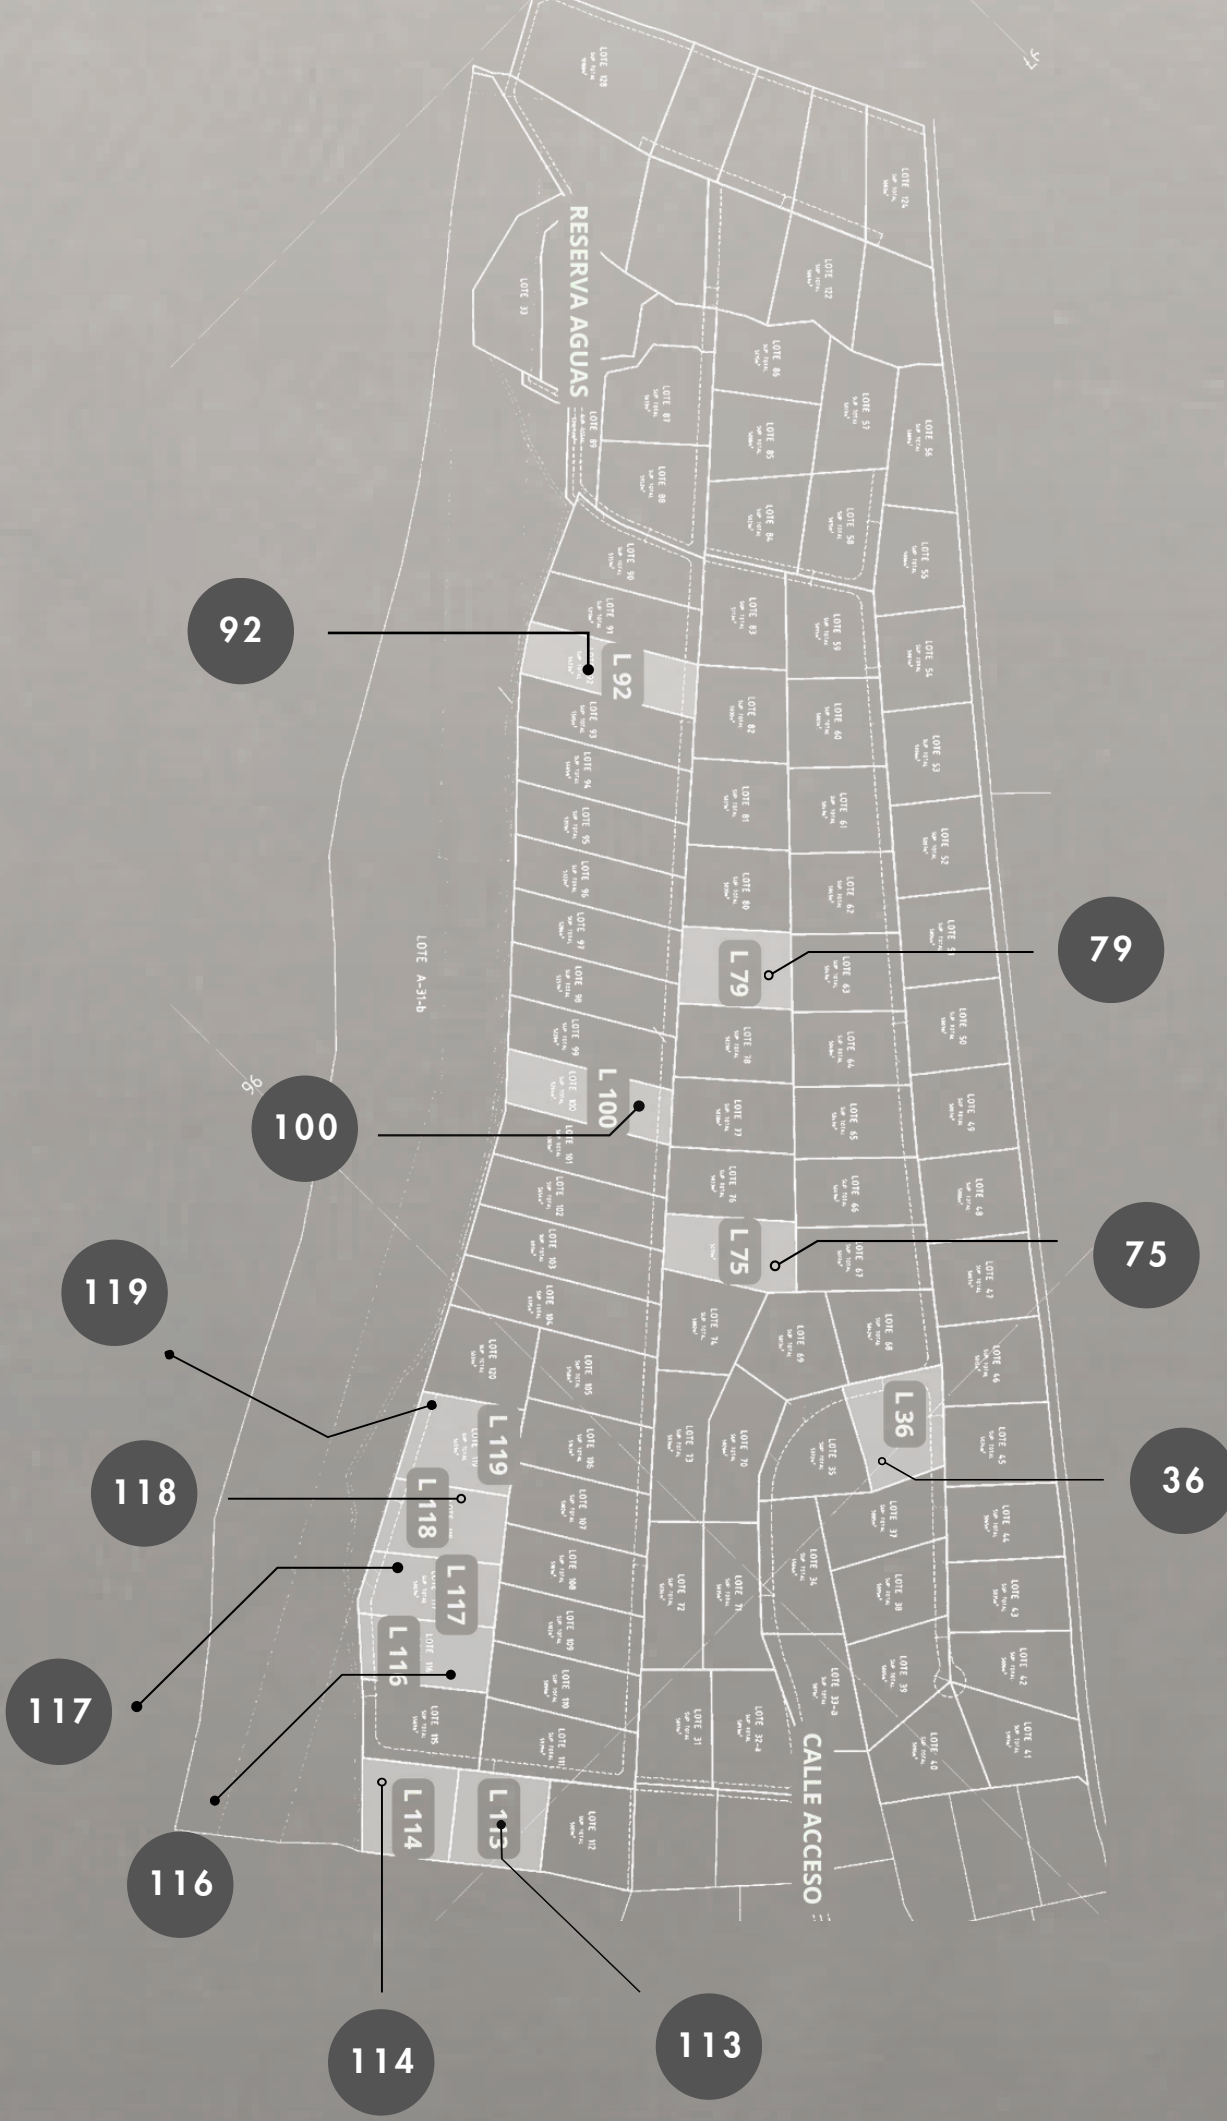

CONDOMINIO VISTA BELLA

VIVE LA TRANQUILIDAD DEL VALLE

ALTOVALSOL | LA SERENA

ACCESO CONTROLADO LAS 24 HORAS

Vive en paz con acceso controlado 24/7, en un entorno pensado para el bienestar de tu familia.

SUPERFICIES PLANAS Y CÓMODAS

WAZE

GOOGLE MAPS

"CONDOMINIO VISTABELLA, ALTOVALSOL"

CATÁLOGO DE LOTES DISPONIBLES

LOTE	SUPERFICIE TOTAL	SUPERFICIE ÚTIL	PRECIO LISTA
118	5114	4524	2190 UF
116	5004	4500	2340 UF
117	5007	4510	2340 UF
100	5264	4851	2450 UF
92	5423	5016	2490 UF
36	5381	3903	2490 UF
75	5031	5031	2690 UF
114	5016	5016	2690 UF
119	5659	4945	2690 UF
79	5031	5031	2790 UF
113	5010	5010	2790 UF